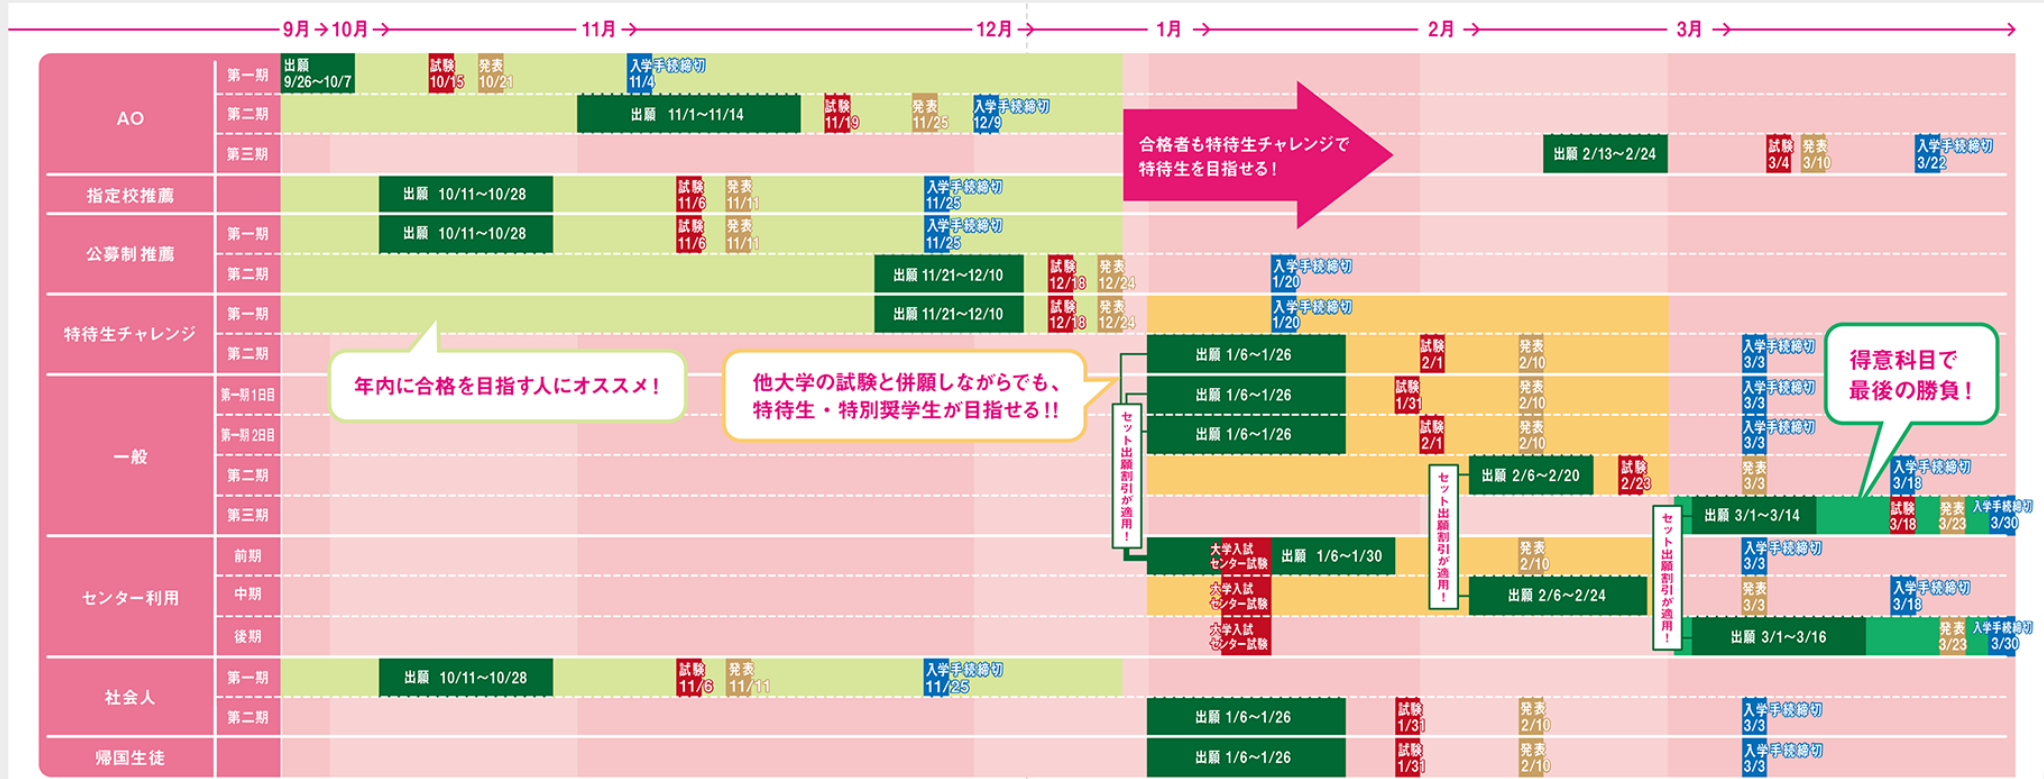

入試カレンダー 多様な日程から選べるので、併願もしやすい!

Admissions Calendar

合格者も特待生チャレンジで特待生を目指す!

年内に合格を目指す人にオススメ!

他大学の試験と併願しながらでも、特待生・特別奨学生が狙える!!

得意科目で最後の勝負!

セット出願割引が適用!

セット出願割引が適用!

セット出願割引が適用!